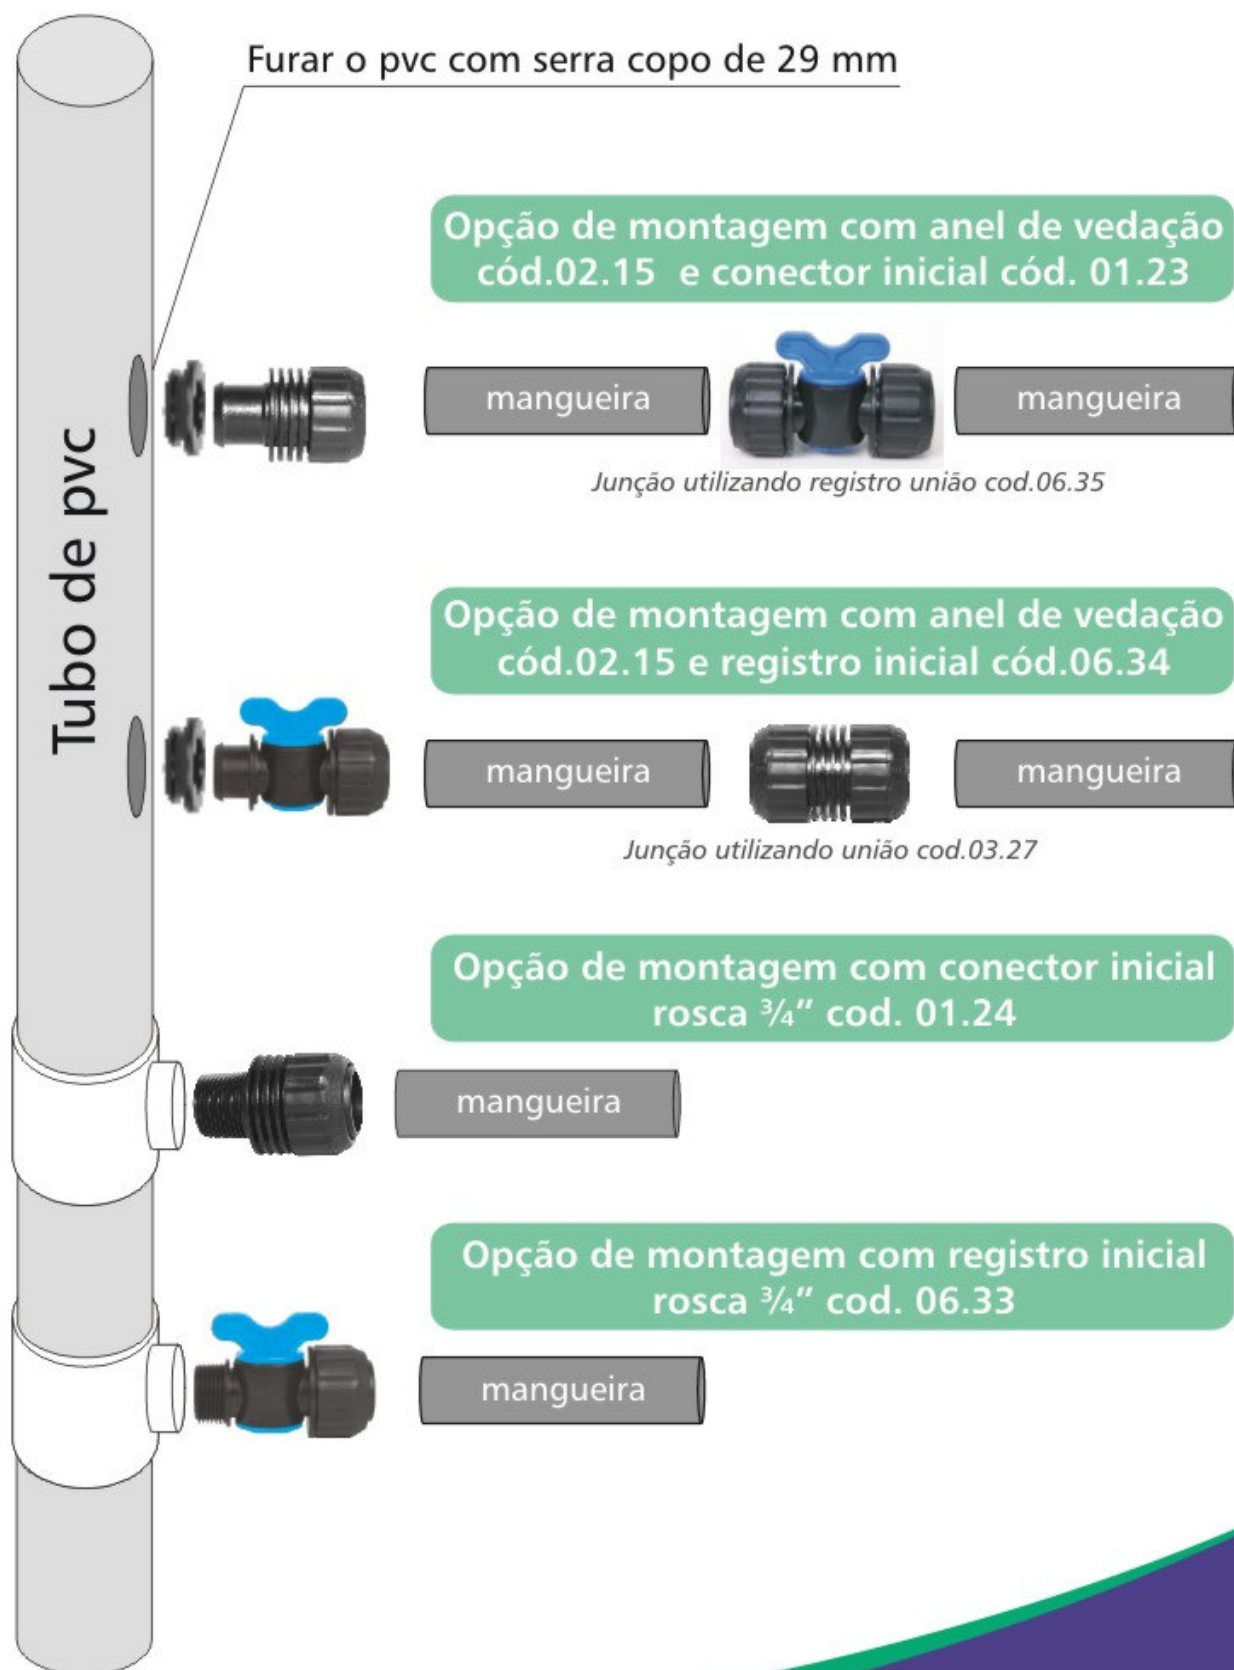

Instruções de Montagem

IMPLEBRÁS

Irrigação

Linha de Conexões para Mangueira Santeno

01.23 Conector inicial

01.24 Conector inicial rosca 3/4"

02.15 Anel de vedação (chula)

03.27 União c/ rosca

06.33 Registro inicial rosca 3/4"

06.34 Registro inicial

06.35 Registro união